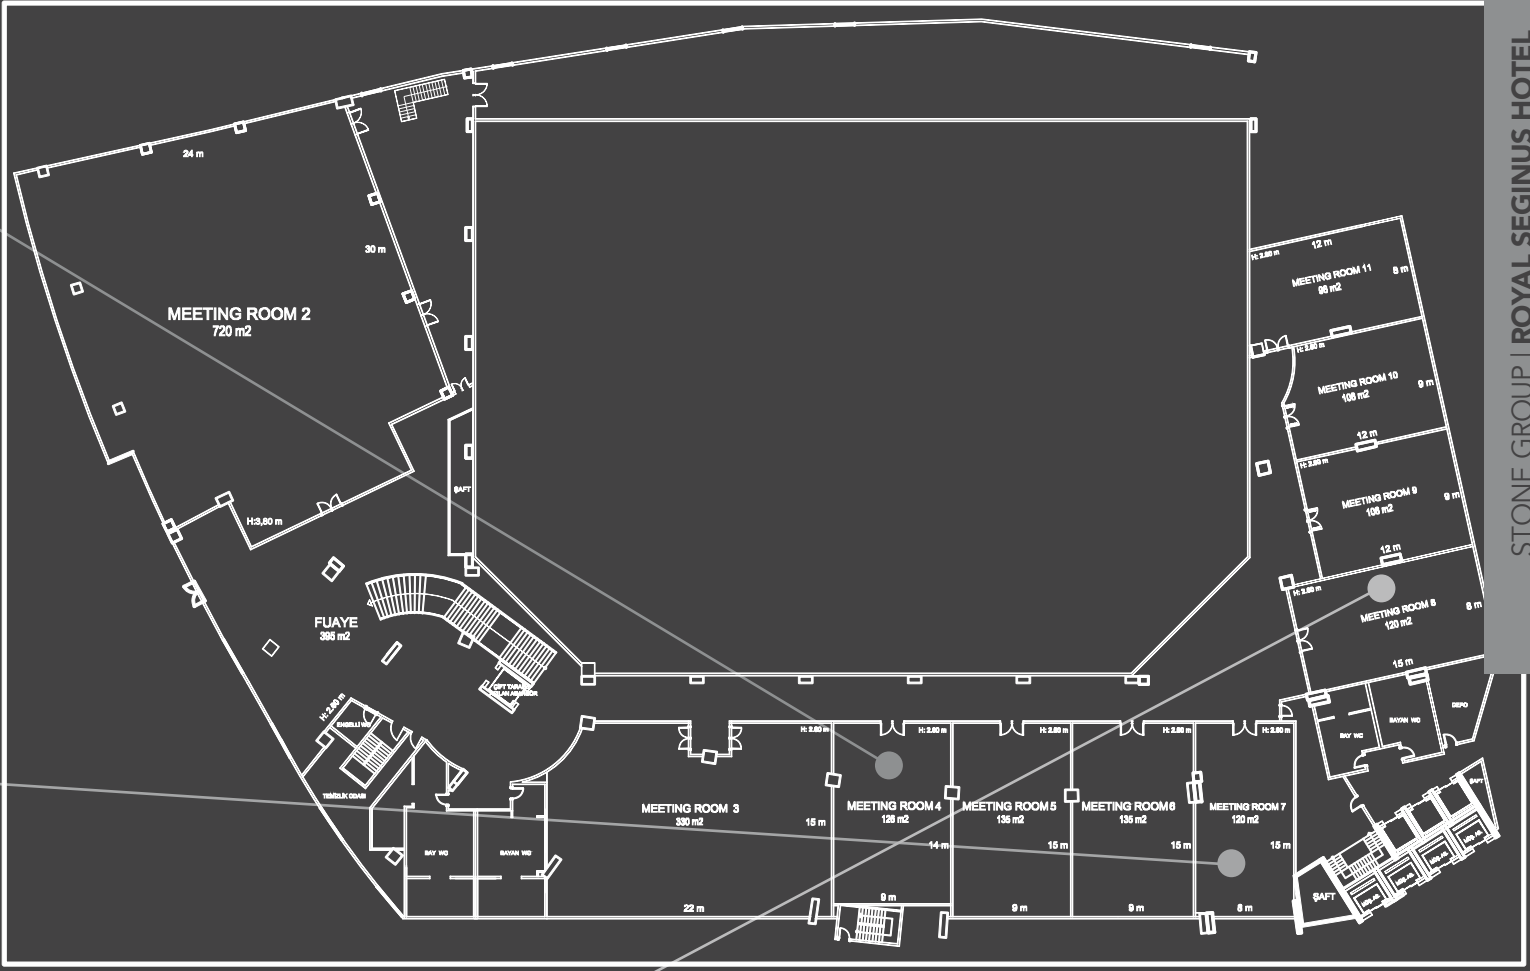

www.stonegroup.com.tr
www.royalseginus.com

**MEETING
ROOM 1**

FUAYE 2

FUAYE 3

H Yükseklik

LOBBY KATI

SALON	GENİŞLİK	UZUNLUK	M ²	YÜKSEKLİK	BANKET DÜZENİ	SINIF DÜZENİ	TIYATRO DÜZENİ	U DÜZENİ
MEETING ROOM 1	60	43	2500	7,90	1600	1600	3000	230
MEETING ROOM 1/A	18,60	43	800	7,90	400	280	660	90
MEETING ROOM 1/B	16,27	43	700	7,90	350	240	560	80
MEETING ROOM 1/C	23,25	43	1000	7,90	670	330	760	100
FUAYE 1	*	*	1300	4,00	*	*	*	*
FUAYE 2	*	*	600	4,00	*	*	*	*
FUAYE 3	*	*	500	4,45	*	*	*	*

**MEETING
ROOM 4**

**MEETING
ROOM 7**

**MEETING
ROOM 8**

1. KAT

SALON	GENİŞLİK	UZUNLUK	M ²	YÜKSEKLİK	BANKET DÜZENİ	SINIF DÜZENİ	TİYATRO DÜZENİ	U DÜZENİ
MEETING ROOM 2	24	30	720	3,80	340	350	660	94
MEETING ROOM 3	15	22	330	2,60	170	125	250	66
MEETING ROOM 4	9	14	126	2,60	60	60	110	40
MEETING ROOM 5	9	15	135	2,60	60	60	120	40
MEETING ROOM 6	9	15	135	2,60	60	60	120	40
MEETING ROOM 7	8	15	120	2,60	60	60	110	40
MEETING ROOM 8	8	15	120	2,60	60	60	110	40
MEETING ROOM 9	9	12	108	2,60	60	60	100	30
MEETING ROOM 10	9	12	108	2,60	60	44	90	30
MEETING ROOM 11	8	12	96	2,60	60	40	90	35
FUAYE	*	*	395	2,60	*	*	*	*

ROYAL
HOLIDAY PALACE
LARA - ANTALYA

www.stonegroup.com.tr
www.royalholidaypalace.com

GREVILLEA

ERICA

ALBIZIA

LOBBY KATI

SALON	GENİŞLİK	UZUNLUK	m ²	YÜKSEKLİK	BANKET DÜZENİ	SINIF DÜZENİ	TİYATRO DÜZENİ	U DÜZENİ	I DÜZENİ
GREVILLEA	39	33	1287	4,20	750	400	1000	70	*
GREVILLEA 1	19	33	627	4,20	500	200	500	35	*
GREVILLEA 2	20	33	660	4,20	500	200	500	35	*
LESPEDEZA	14	17	238	3,90	*	70	80	42	40
ERICA	10	15	150	3,90	*	60	75	40	30
ALBIZIA	8	14	112	3,90	*	46	50	30	30
FUAYE	10	33	330	*	*	*	*	*	*

Royal
Alhambra Palace
SIDE - ANTALYA

www.stonegroup.com.tr
www.royalalhamrapalace.com

ALCAZABA

GRANADA

ARAGON

H Yükseklik

-1. KAT

SALON	GENİŞLİK	UZUNLUK	M ²	YÜKSEKLİK	BANKET DÜZENİ	SINIF DÜZENİ	TIYATRO DÜZENİ	U DÜZENİ	I DÜZENİ
ALCAZABA	32	35	1120	3,00	600	650	750	75	60
GRANADA	24	30	720	3,00	300	350	450	50	40
ARAGON	12	20	240	3,00	110	130	180	40	30
FUAYE	10	28	280	3,00	*	*	*	*	*