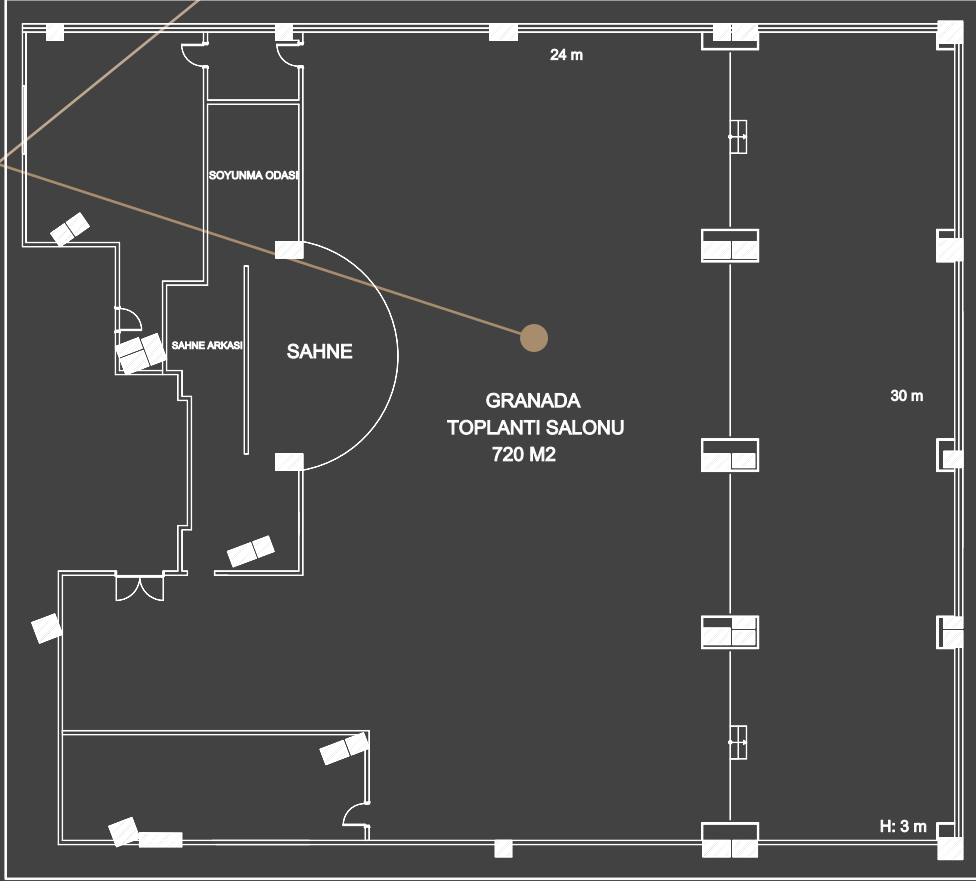

MEETING ROOM 1

MEETING ROOM 2

MEETING ROOM 4

A KATI = BS Balo Salonu / T Toplantı Salonu / KS Konferans Salonu / H Yükseklik

A KATI

SALON	GENİŞLİK	UZUNLUK	M ²	YÜKSEKLİK	BANKET DÜZENİ	SINIF DÜZENİ	TİYATRO DÜZENİ	U DÜZENİ
MEETING ROOM 4	8	10	80	2,50	*	54	90	*
MEETING ROOM 5	8	10	80	2,50	*	54	90	*
MEETING ROOM 6	6	10	60	2,50	*	30	54	*
MEETING ROOM 7	8	10	80	2,50	*	45	82	36
MEETING ROOM 8	8	10	80	2,50	*	45	82	36
MEETING ROOM 9	5	11	55	2,50	*	30	47	*

Royal
Alhambra Palace
SIDE - ANTALYA

www.stonegroup.com.tr
www.royalalhamrapalace.com

ALCAZABA

GRANADA

ARAGON

H Yükseklik

-1. KAT

SALON	GENİŞLİK	UZUNLUK	M ²	YÜKSEKLİK	BANKET DÜZENİ	SINIF DÜZENİ	TIYATRO DÜZENİ	U DÜZENİ	I DÜZENİ
ALCAZABA	32	35	1120	3,00	600	650	750	75	60
GRANADA	24	30	720	3,00	300	350	450	50	40
ARAGON	12	20	240	3,00	110	130	180	40	30
FUAYE	10	28	280	3,00	*	*	*	*	*

ROYAL DRAGON
HOTEL SIDE

★★★★★

www.stonegroup.com.tr

www.royaldragonhotel.com.tr

ARCOBELONO

ASTO

STELLA

-2 KATI = H Yükseklik