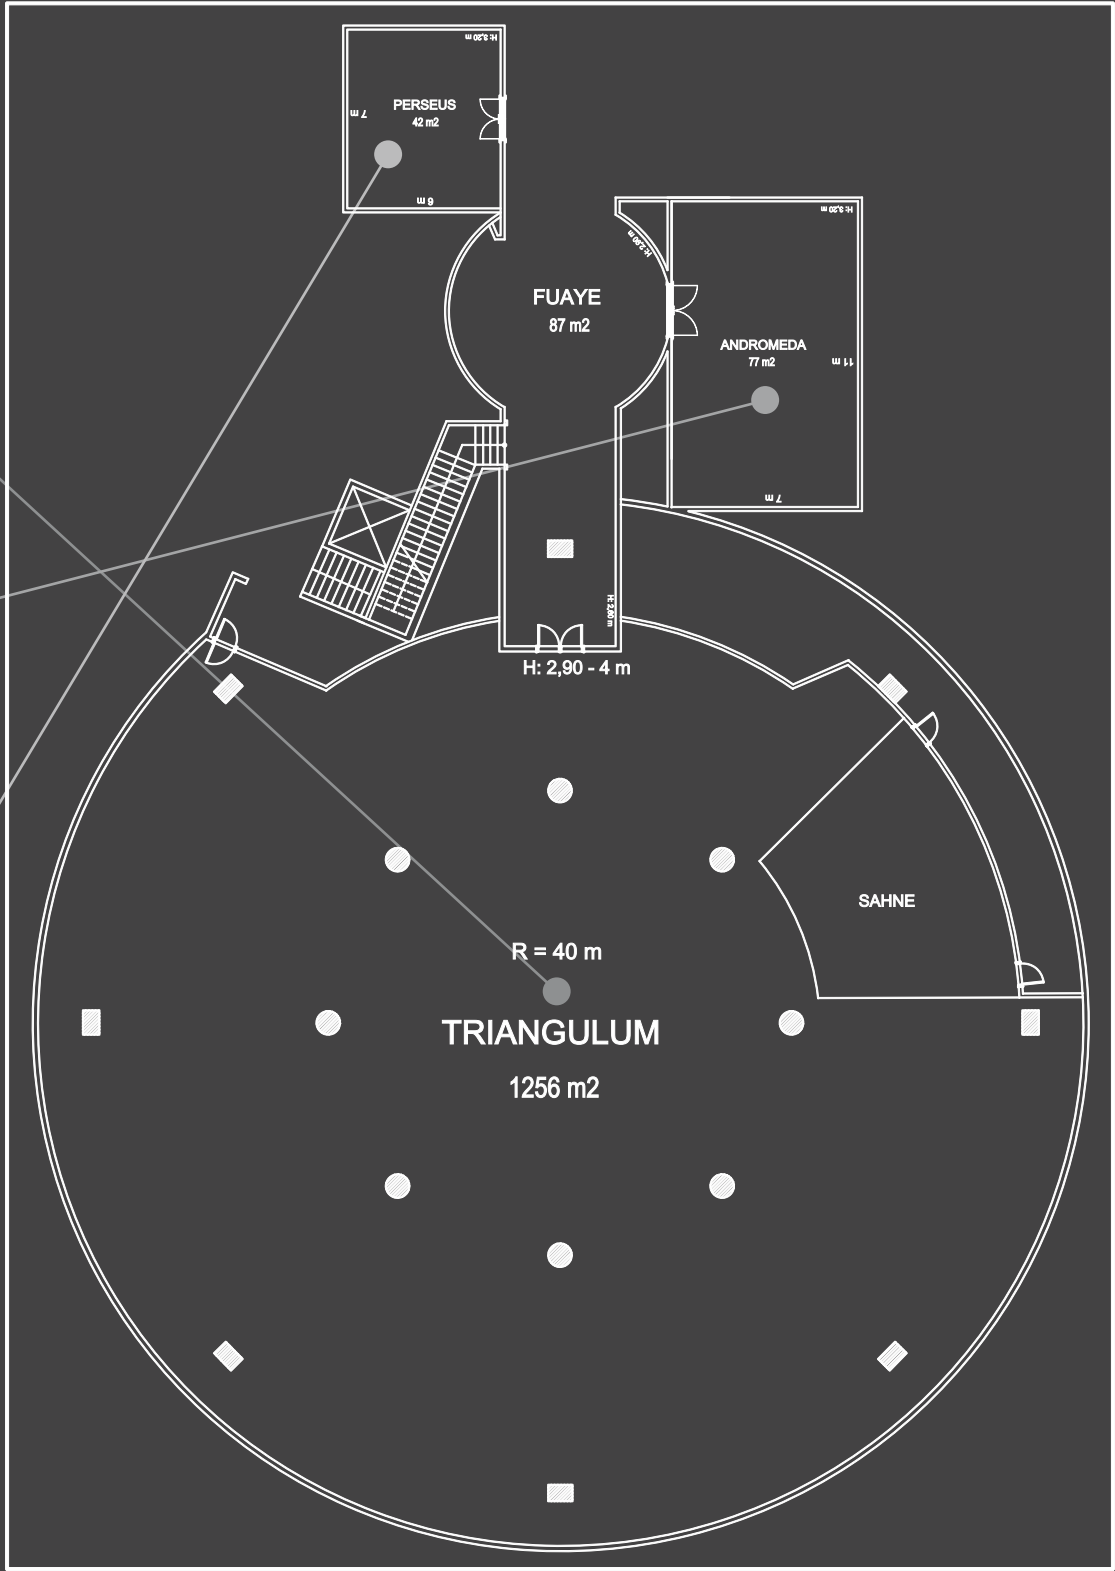

**MEETING
ROOM 4**

**MEETING
ROOM 7**

**MEETING
ROOM 8**

1. KAT

SALON	GENİŞLİK	UZUNLUK	M ²	YÜKSEKLİK	BANKET DÜZENİ	SINIF DÜZENİ	TİYATRO DÜZENİ	U DÜZENİ
MEETING ROOM 2	24	30	720	3,80	340	350	660	94
MEETING ROOM 3	15	22	330	2,60	170	125	250	66
MEETING ROOM 4	9	14	126	2,60	60	60	110	40
MEETING ROOM 5	9	15	135	2,60	60	60	120	40
MEETING ROOM 6	9	15	135	2,60	60	60	120	40
MEETING ROOM 7	8	15	120	2,60	60	60	110	40
MEETING ROOM 8	8	15	120	2,60	60	60	110	40
MEETING ROOM 9	9	12	108	2,60	60	60	100	30
MEETING ROOM 10	9	12	108	2,60	60	44	90	30
MEETING ROOM 11	8	12	96	2,60	60	40	90	35
FUAYE	*	*	395	2,60	*	*	*	*

ROYAL
HOLIDAY PALACE
LARA - ANTALYA

www.stonegroup.com.tr
www.royalholidaypalace.com

GREVILLEA

ERICA

ALBIZIA

LOBBY KATI

SALON	GENİŞLİK	UZUNLUK	m ²	YÜKSEKLİK	BANKET DÜZENİ	SINIF DÜZENİ	TİYATRO DÜZENİ	U DÜZENİ	I DÜZENİ
GREVILLEA	39	33	1287	4,20	750	400	1000	70	*
GREVILLEA 1	19	33	627	4,20	500	200	500	35	*
GREVILLEA 2	20	33	660	4,20	500	200	500	35	*
LESPEDEZA	14	17	238	3,90	*	70	80	42	40
ERICA	10	15	150	3,90	*	60	75	40	30
ALBIZIA	8	14	112	3,90	*	46	50	30	30
FUAYE	10	33	330	*	*	*	*	*	*

www.stonegroup.com.tr
www.royalwingshotel.com

TRIANGULUM

ANDROMEDA

PERSEUS

H Yükseklik

LOBBY KATI

SALON	GENİŞLİK	UZUNLUK	M ²	YÜKSEKLİK	 BANKET DÜZENİ	 SINIF DÜZENİ	 TİYATRO DÜZENİ	 U DÜZENİ	 I DÜZENİ
TRIANGULUM	*	40	1256	2,90-4,00	750	220	300	50	40
ANDROMEDA	7	11	77	3,20	*	42	70	45	30
PERSEUS	6	7	42	3,20	*	18	24	16	15
FUAYE	*	*	87	2,90-2,60	*	*	*	*	*

MEETING ROOM 1

MEETING ROOM 2

MEETING ROOM 4

A KATI = BS Balo Salonu / T Toplantı Salonu / KS Konferans Salonu / H Yükseklik

A KATI

SALON	GENİŞLİK	UZUNLUK	M ²	YÜKSEKLİK	BANKET DÜZENİ	SINIF DÜZENİ	TİYATRO DÜZENİ	U DÜZENİ
MEETING ROOM 4	8	10	80	2,50	*	54	90	*
MEETING ROOM 5	8	10	80	2,50	*	54	90	*
MEETING ROOM 6	6	10	60	2,50	*	30	54	*
MEETING ROOM 7	8	10	80	2,50	*	45	82	36
MEETING ROOM 8	8	10	80	2,50	*	45	82	36
MEETING ROOM 9	5	11	55	2,50	*	30	47	*