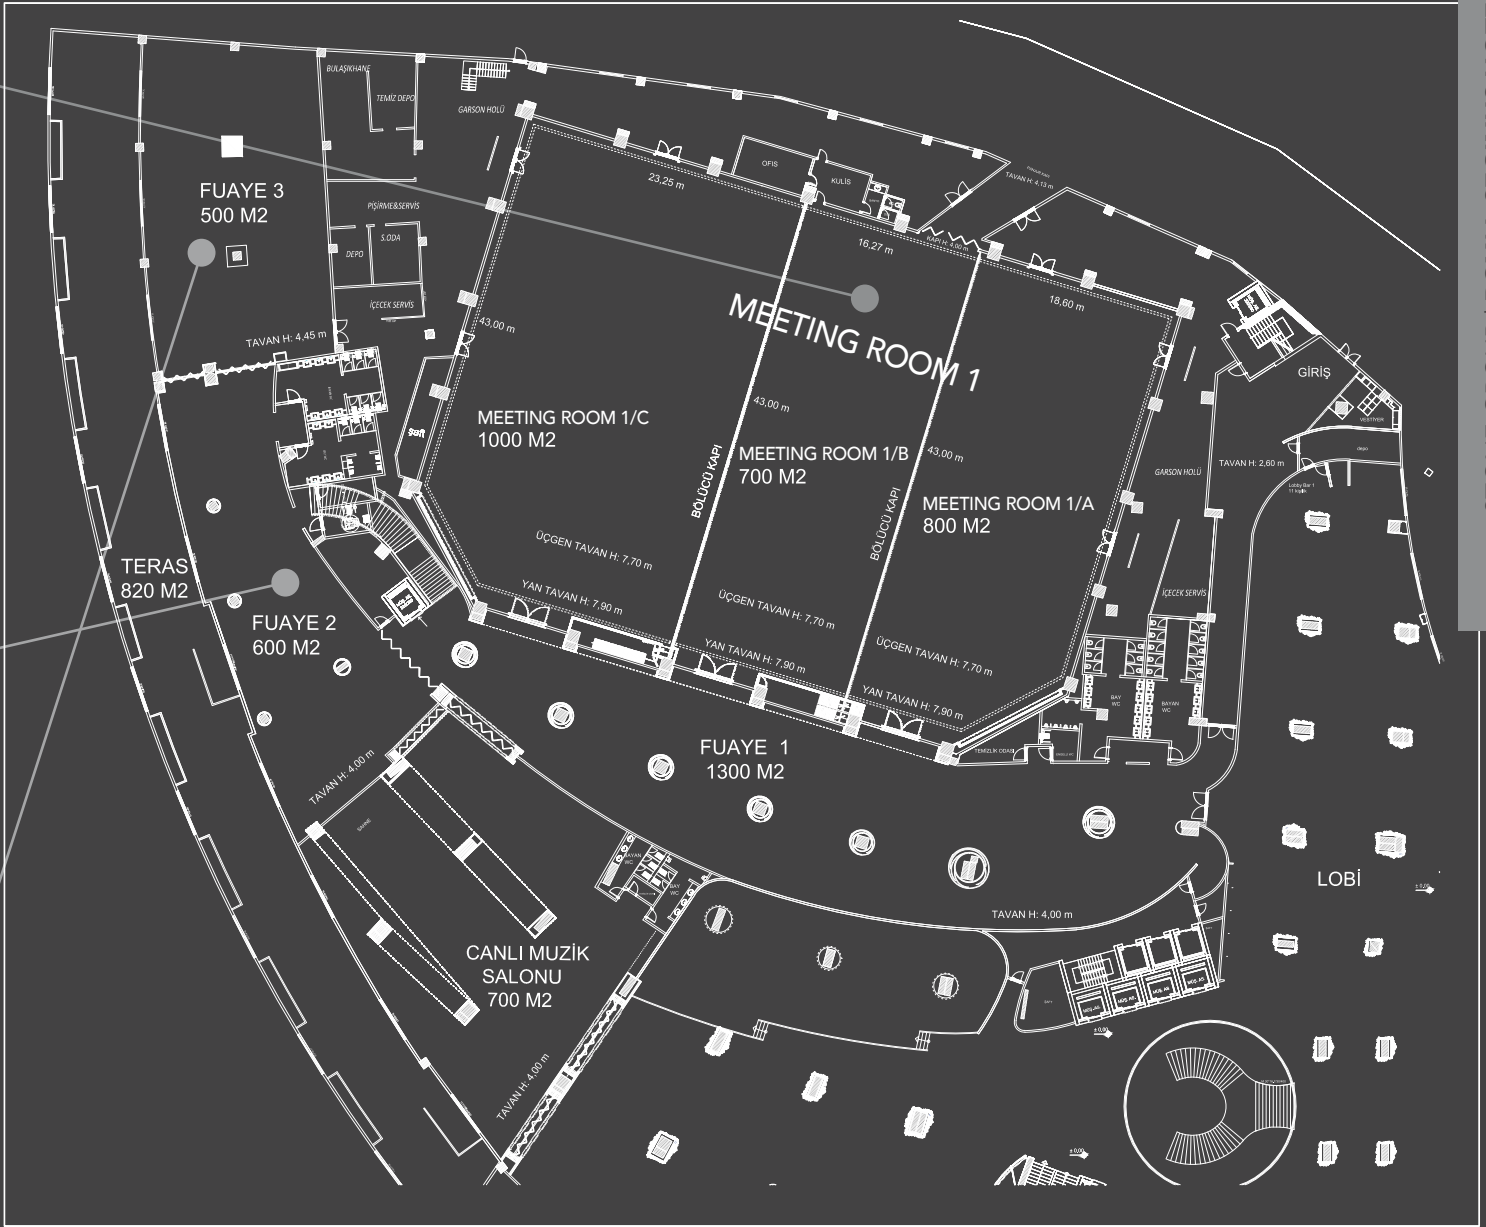

www.stonegroup.com.tr
www.royalseginus.com

**MEETING
ROOM 1**

FUAYE 2

FUAYE 3

H Yükseklik

LOBBY KATI

SALON	GENİŞLİK	UZUNLUK	M ²	YÜKSEKLİK	BANKET DÜZENİ	SINIF DÜZENİ	TIYATRO DÜZENİ	U DÜZENİ
MEETING ROOM 1	60	43	2500	7,90	1600	1600	3000	230
MEETING ROOM 1/A	18,60	43	800	7,90	400	280	660	90
MEETING ROOM 1/B	16,27	43	700	7,90	350	240	560	80
MEETING ROOM 1/C	23,25	43	1000	7,90	670	330	760	100
FUAYE 1	*	*	1300	4,00	*	*	*	*
FUAYE 2	*	*	600	4,00	*	*	*	*
FUAYE 3	*	*	500	4,45	*	*	*	*

**MEETING
ROOM 4**

**MEETING
ROOM 7**

**MEETING
ROOM 8**

1. KAT

SALON	GENİŞLİK	UZUNLUK	M ²	YÜKSEKLİK	BANKET DÜZENİ	SINIF DÜZENİ	TİYATRO DÜZENİ	U DÜZENİ
MEETING ROOM 2	24	30	720	3,80	340	350	660	94
MEETING ROOM 3	15	22	330	2,60	170	125	250	66
MEETING ROOM 4	9	14	126	2,60	60	60	110	40
MEETING ROOM 5	9	15	135	2,60	60	60	120	40
MEETING ROOM 6	9	15	135	2,60	60	60	120	40
MEETING ROOM 7	8	15	120	2,60	60	60	110	40
MEETING ROOM 8	8	15	120	2,60	60	60	110	40
MEETING ROOM 9	9	12	108	2,60	60	60	100	30
MEETING ROOM 10	9	12	108	2,60	60	44	90	30
MEETING ROOM 11	8	12	96	2,60	60	40	90	35
FUAYE	*	*	395	2,60	*	*	*	*

ROYAL
HOLIDAY PALACE
LARA - ANTALYA

www.stonegroup.com.tr
www.royalholidaypalace.com

GREVILLEA

ERICA

ALBIZIA

LOBBY KATI

SALON	GENİŞLİK	UZUNLUK	m ²	YÜKSEKLİK	BANKET DÜZENİ	SINIF DÜZENİ	TİYATRO DÜZENİ	U DÜZENİ	I DÜZENİ
GREVILLEA	39	33	1287	4,20	750	400	1000	70	*
GREVILLEA 1	19	33	627	4,20	500	200	500	35	*
GREVILLEA 2	20	33	660	4,20	500	200	500	35	*
LESPEDEZA	14	17	238	3,90	*	70	80	42	40
ERICA	10	15	150	3,90	*	60	75	40	30
ALBIZIA	8	14	112	3,90	*	46	50	30	30
FUAYE	10	33	330	*	*	*	*	*	*