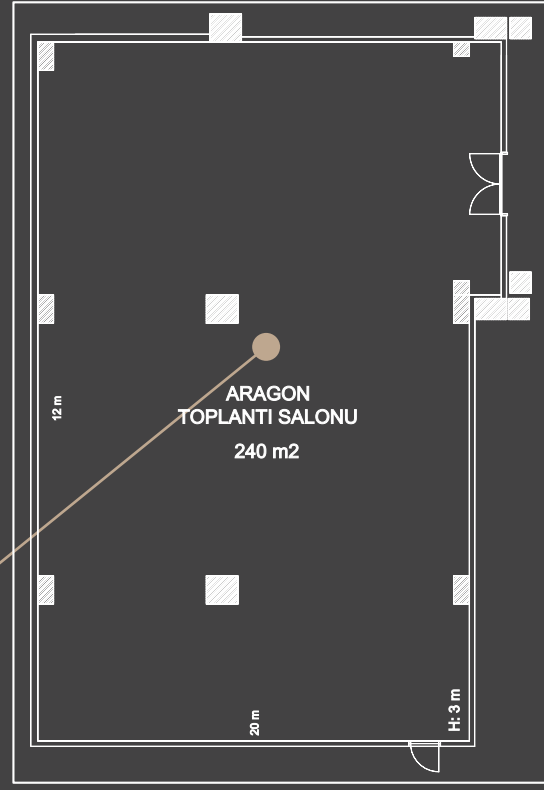

**MEETING
ROOM 4**

**MEETING
ROOM 7**

**MEETING
ROOM 8**

1. KAT

SALON	GENİŞLİK	UZUNLUK	M ²	YÜKSEKLİK	BANKET DÜZENİ	SINIF DÜZENİ	TİYATRO DÜZENİ	U DÜZENİ
MEETING ROOM 2	24	30	720	3,80	340	350	660	94
MEETING ROOM 3	15	22	330	2,60	170	125	250	66
MEETING ROOM 4	9	14	126	2,60	60	60	110	40
MEETING ROOM 5	9	15	135	2,60	60	60	120	40
MEETING ROOM 6	9	15	135	2,60	60	60	120	40
MEETING ROOM 7	8	15	120	2,60	60	60	110	40
MEETING ROOM 8	8	15	120	2,60	60	60	110	40
MEETING ROOM 9	9	12	108	2,60	60	60	100	30
MEETING ROOM 10	9	12	108	2,60	60	44	90	30
MEETING ROOM 11	8	12	96	2,60	60	40	90	35
FUAYE	*	*	395	2,60	*	*	*	*

MEETING ROOM 1

MEETING ROOM 2

MEETING ROOM 4

A KATI = BS Balo Salonu / T Toplantı Salonu / KS Konferans Salonu / H Yükseklik

A KATI

SALON	GENİŞLİK	UZUNLUK	M ²	YÜKSEKLİK	BANKET DÜZENİ	SINIF DÜZENİ	TİYATRO DÜZENİ	U DÜZENİ
MEETING ROOM 4	8	10	80	2,50	*	54	90	*
MEETING ROOM 5	8	10	80	2,50	*	54	90	*
MEETING ROOM 6	6	10	60	2,50	*	30	54	*
MEETING ROOM 7	8	10	80	2,50	*	45	82	36
MEETING ROOM 8	8	10	80	2,50	*	45	82	36
MEETING ROOM 9	5	11	55	2,50	*	30	47	*

Royal
Alhambra Palace
SIDE - ANTALYA

www.stonegroup.com.tr
www.royalalhamrapalace.com

ALCAZABA

GRANADA

ARAGON

H Yükseklik

-1. KAT

SALON	GENİŞLİK	UZUNLUK	M ²	YÜKSEKLİK	BANKET DÜZENİ	SINIF DÜZENİ	TIYATRO DÜZENİ	U DÜZENİ	I DÜZENİ
ALCAZABA	32	35	1120	3,00	600	650	750	75	60
GRANADA	24	30	720	3,00	300	350	450	50	40
ARAGON	12	20	240	3,00	110	130	180	40	30
FUAYE	10	28	280	3,00	*	*	*	*	*

ROYAL DRAGON
HOTEL SIDE

★★★★★

www.stonegroup.com.tr

www.royaldragonhotel.com.tr

ARCOBELONO

ASTO

STELLA

-2 KATI = H Yükseklik