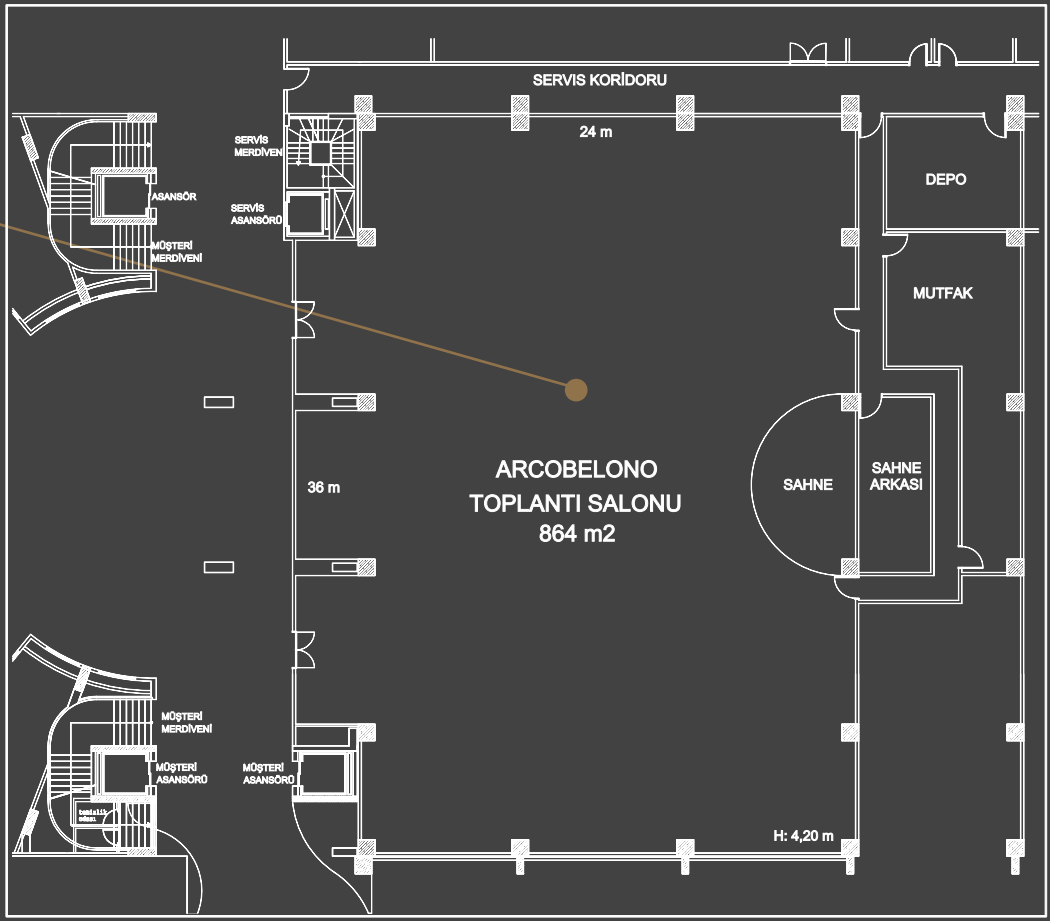

MEETING ROOM 1

MEETING ROOM 2

MEETING ROOM 4

A KATI = BS Balo Salonu / T Toplantı Salonu / KS Konferans Salonu / H Yükseklik

A KATI

SALON	GENİŞLİK	UZUNLUK	M ²	YÜKSEKLİK	BANKET DÜZENİ	SINIF DÜZENİ	TİYATRO DÜZENİ	U DÜZENİ
MEETING ROOM 4	8	10	80	2,50	*	54	90	*
MEETING ROOM 5	8	10	80	2,50	*	54	90	*
MEETING ROOM 6	6	10	60	2,50	*	30	54	*
MEETING ROOM 7	8	10	80	2,50	*	45	82	36
MEETING ROOM 8	8	10	80	2,50	*	45	82	36
MEETING ROOM 9	5	11	55	2,50	*	30	47	*

Royal
Alhambra Palace
SIDE - ANTALYA

www.stonegroup.com.tr
www.royalalhamrapalace.com

ALCAZABA

GRANADA

ARAGON

H Yükseklik

-1. KAT

SALON	GENİŞLİK	UZUNLUK	M ²	YÜKSEKLİK	BANKET DÜZENİ	SINIF DÜZENİ	TIYATRO DÜZENİ	U DÜZENİ	I DÜZENİ
ALCAZABA	32	35	1120	3,00	600	650	750	75	60
GRANADA	24	30	720	3,00	300	350	450	50	40
ARAGON	12	20	240	3,00	110	130	180	40	30
FUAYE	10	28	280	3,00	*	*	*	*	*

ROYAL DRAGON
HOTEL SIDE

★★★★★

www.stonegroup.com.tr

www.royaldragonhotel.com.tr

ARCOBELONO

ASTO

STELLA

-2 KATI = H Yükseklik

-1 KATI = H Yükseklik

-1 ve -2. KAT

SALON	GENİŞLİK	UZUNLUK	M ²	YÜKSEKLİK	BANKET DÜZENİ	SINIF DÜZENİ	TİYATRO DÜZENİ	U DÜZENİ	I DÜZENİ
ARCobelono	24	36	864	4,20	600	300	640	300	72
ASTO	16	25	400	2,80	*	110	180	60	60
STELLA	6	16	96	2,80	*	30	*	*	30
TERRA	9	16	144	2,80	*	40	45	60	60
FUAYE	15	16	240	*	*	*	*	*	*