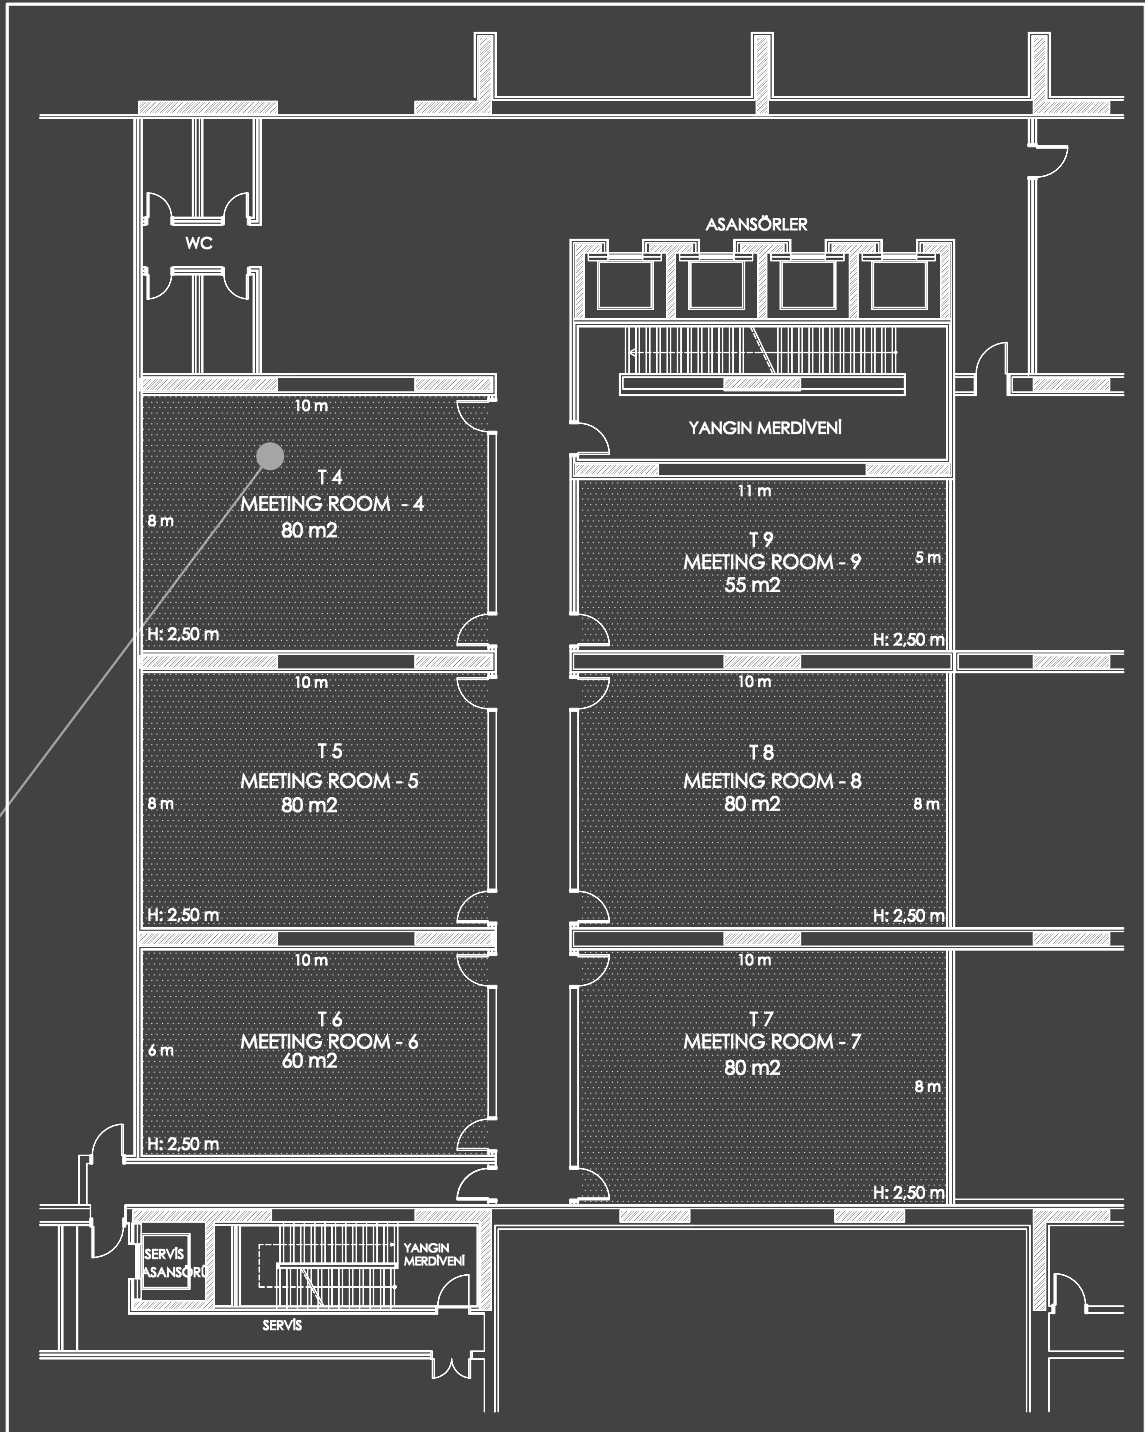

Adam & Eve
Belek - Antalya

www.stonegroup.com.tr
www.adamevehotel.com

BALLROOM

CONFERENCE HALL

FUAYE

RESEPSİYON KATI = BS Balo Salonu / T Toplantı Salonu / KS Konferans Salonu / H Yükseklik

RESEPSİYON KATI

SALON	GENİŞLİK	UZUNLUK	M ²	YÜKSEKLİK	BANKET DÜZENİ	SINIF DÜZENİ	TİYATRO DÜZENİ	U DÜZENİ
BALLROOM	39	47	1833	6,70	1488	1248	2106	*
BALLROOM 1	13	47	611	6,70	496	416	702	*
BALLROOM 2	13	47	611	6,70	496	416	702	*
BALLROOM 3	13	47	611	6,70	496	416	702	*
CONFERENCE HALL	32	23	736	6,70	564	540	850	*
CONFERENCE HALL 1	16	23	368	6,70	282	270	425	*
CONFERENCE HALL 2	16	23	368	6,70	282	270	425	*
MEETING ROOM 1	7	16	112	2,50	80	72	126	52
MEETING ROOM 2	7	16	112	2,50	80	72	126	52
MEETING ROOM 3	8	8	64	2,50	30	24	43	*
FUAYE	15	40	600	5,40	*	*	*	*

MEETING ROOM 1

MEETING ROOM 2

MEETING ROOM 4

A KATI = BS Balo Salonu / T Toplantı Salonu / KS Konferans Salonu / H Yükseklik

A KATI

SALON	GENİŞLİK	UZUNLUK	M ²	YÜKSEKLİK	BANKET DÜZENİ	SINIF DÜZENİ	TİYATRO DÜZENİ	U DÜZENİ
MEETING ROOM 4	8	10	80	2,50	*	54	90	*
MEETING ROOM 5	8	10	80	2,50	*	54	90	*
MEETING ROOM 6	6	10	60	2,50	*	30	54	*
MEETING ROOM 7	8	10	80	2,50	*	45	82	36
MEETING ROOM 8	8	10	80	2,50	*	45	82	36
MEETING ROOM 9	5	11	55	2,50	*	30	47	*

Royal
Alhambra Palace
SIDE - ANTALYA

www.stonegroup.com.tr
www.royalalhamrapalace.com

ALCAZABA

GRANADA

ARAGON

H Yükseklik

-1. KAT

SALON	GENİŞLİK	UZUNLUK	M ²	YÜKSEKLİK	BANKET DÜZENİ	SINIF DÜZENİ	TIYATRO DÜZENİ	U DÜZENİ	I DÜZENİ
ALCAZABA	32	35	1120	3,00	600	650	750	75	60
GRANADA	24	30	720	3,00	300	350	450	50	40
ARAGON	12	20	240	3,00	110	130	180	40	30
FUAYE	10	28	280	3,00	*	*	*	*	*