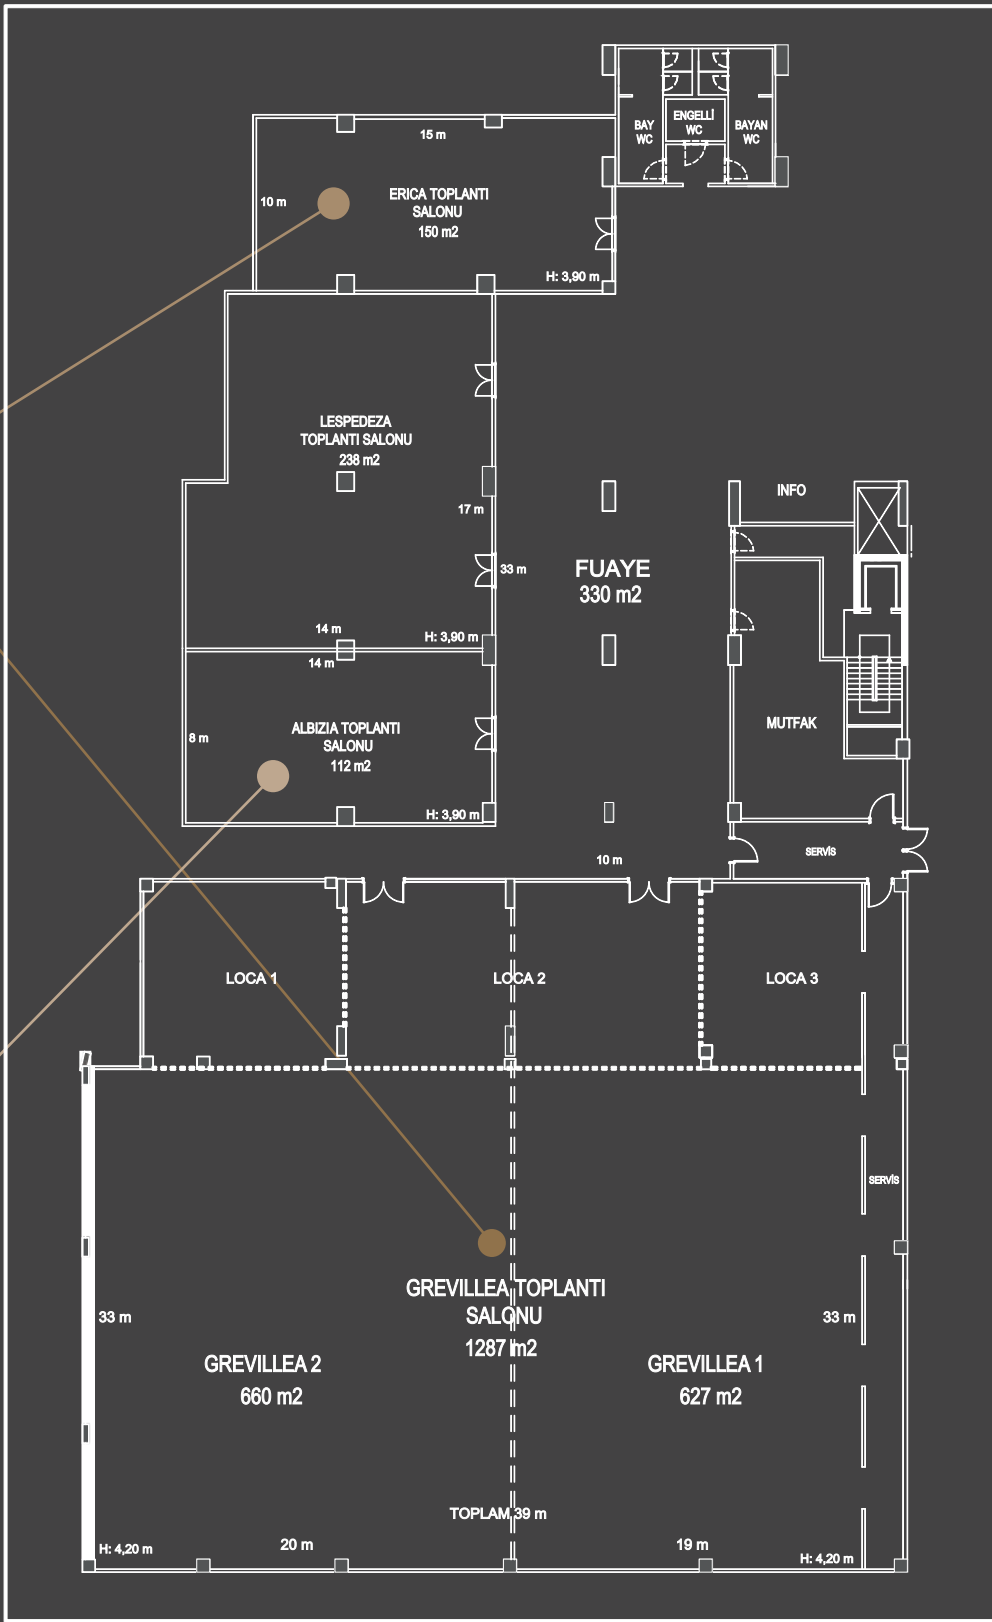

www.stonegroup.com.tr
www.royalseginus.com

**MEETING
ROOM 1**

FUAYE 2

FUAYE 3

H Yükseklik

LOBBY KATI

SALON	GENİŞLİK	UZUNLUK	M ²	YÜKSEKLİK	BANKET DÜZENİ	SINIF DÜZENİ	TIYATRO DÜZENİ	U DÜZENİ
MEETING ROOM 1	60	43	2500	7,90	1600	1600	3000	230
MEETING ROOM 1/A	18,60	43	800	7,90	400	280	660	90
MEETING ROOM 1/B	16,27	43	700	7,90	350	240	560	80
MEETING ROOM 1/C	23,25	43	1000	7,90	670	330	760	100
FUAYE 1	*	*	1300	4,00	*	*	*	*
FUAYE 2	*	*	600	4,00	*	*	*	*
FUAYE 3	*	*	500	4,45	*	*	*	*

**MEETING
ROOM 4**

**MEETING
ROOM 7**

**MEETING
ROOM 8**

1. KAT

SALON	GENİŞLİK	UZUNLUK	M ²	YÜKSEKLİK	BANKET DÜZENİ	SINIF DÜZENİ	TİYATRO DÜZENİ	U DÜZENİ
MEETING ROOM 2	24	30	720	3,80	340	350	660	94
MEETING ROOM 3	15	22	330	2,60	170	125	250	66
MEETING ROOM 4	9	14	126	2,60	60	60	110	40
MEETING ROOM 5	9	15	135	2,60	60	60	120	40
MEETING ROOM 6	9	15	135	2,60	60	60	120	40
MEETING ROOM 7	8	15	120	2,60	60	60	110	40
MEETING ROOM 8	8	15	120	2,60	60	60	110	40
MEETING ROOM 9	9	12	108	2,60	60	60	100	30
MEETING ROOM 10	9	12	108	2,60	60	44	90	30
MEETING ROOM 11	8	12	96	2,60	60	40	90	35
FUAYE	*	*	395	2,60	*	*	*	*

ROYAL
HOLIDAY PALACE
LARA - ANTALYA

www.stonegroup.com.tr
www.royalholidaypalace.com

GREVILLEA

ERICA

ALBIZIA

LOBBY KATI

SALON	GENİŞLİK	UZUNLUK	m ²	YÜKSEKLİK	BANKET DÜZENİ	SINIF DÜZENİ	TİYATRO DÜZENİ	U DÜZENİ	I DÜZENİ
GREVILLEA	39	33	1287	4,20	750	400	1000	70	*
GREVILLEA 1	19	33	627	4,20	500	200	500	35	*
GREVILLEA 2	20	33	660	4,20	500	200	500	35	*
LESPEDEZA	14	17	238	3,90	*	70	80	42	40
ERICA	10	15	150	3,90	*	60	75	40	30
ALBIZIA	8	14	112	3,90	*	46	50	30	30
FUAYE	10	33	330	*	*	*	*	*	*

www.stonegroup.com.tr
www.royalwingshotel.com

TRIANGULUM

ANDROMEDA

PERSEUS

H Yükseklik

LOBBY KATI

SALON	GENİŞLİK	UZUNLUK	M ²	YÜKSEKLİK	 BANKET DÜZENİ	 SINIF DÜZENİ	 TİYATRO DÜZENİ	 U DÜZENİ	 I DÜZENİ
TRIANGULUM	*	40	1256	2,90-4,00	750	220	300	50	40
ANDROMEDA	7	11	77	3,20	*	42	70	45	30
PERSEUS	6	7	42	3,20	*	18	24	16	15
FUAYE	*	*	87	2,90-2,60	*	*	*	*	*