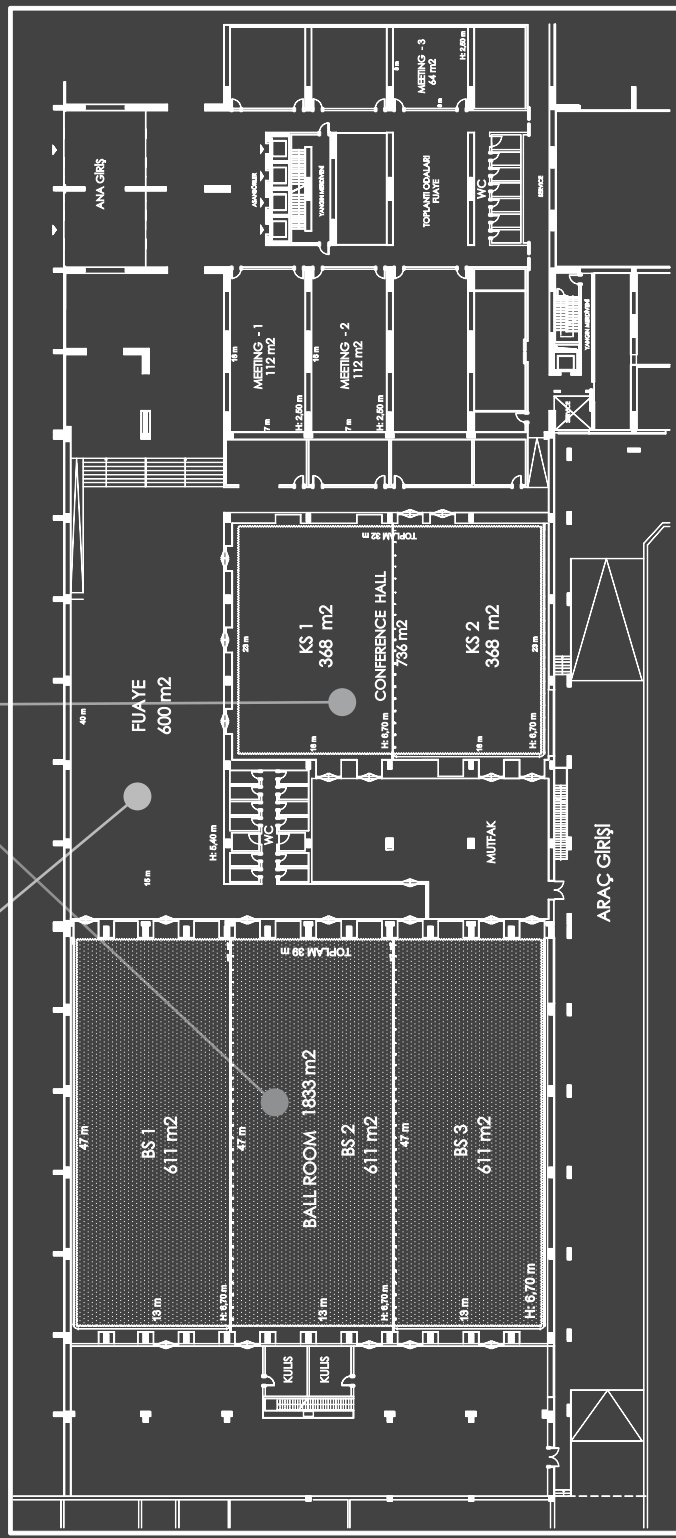

**MEETING
ROOM 4**

**MEETING
ROOM 7**

**MEETING
ROOM 8**

1. KAT

SALON	GENİŞLİK	UZUNLUK	M ²	YÜKSEKLİK	BANKET DÜZENİ	SINIF DÜZENİ	TİYATRO DÜZENİ	U DÜZENİ
MEETING ROOM 2	24	30	720	3,80	340	350	660	94
MEETING ROOM 3	15	22	330	2,60	170	125	250	66
MEETING ROOM 4	9	14	126	2,60	60	60	110	40
MEETING ROOM 5	9	15	135	2,60	60	60	120	40
MEETING ROOM 6	9	15	135	2,60	60	60	120	40
MEETING ROOM 7	8	15	120	2,60	60	60	110	40
MEETING ROOM 8	8	15	120	2,60	60	60	110	40
MEETING ROOM 9	9	12	108	2,60	60	60	100	30
MEETING ROOM 10	9	12	108	2,60	60	44	90	30
MEETING ROOM 11	8	12	96	2,60	60	40	90	35
FUAYE	*	*	395	2,60	*	*	*	*

Adam & Eve
Belek - Antalya

www.stonegroup.com.tr
www.adamevehotel.com

BALLROOM

CONFERENCE HALL

FUAYE

RESEPSİYON KATI = BS Balo Salonu / T Toplantı Salonu / KS Konferans Salonu / H Yükseklik

RESEPSİYON KATI

SALON	GENİŞLİK	UZUNLUK	M ²	YÜKSEKLİK	BANKET DÜZENİ	SINIF DÜZENİ	TİYATRO DÜZENİ	U DÜZENİ
BALLROOM	39	47	1833	6,70	1488	1248	2106	*
BALLROOM 1	13	47	611	6,70	496	416	702	*
BALLROOM 2	13	47	611	6,70	496	416	702	*
BALLROOM 3	13	47	611	6,70	496	416	702	*
CONFERENCE HALL	32	23	736	6,70	564	540	850	*
CONFERENCE HALL 1	16	23	368	6,70	282	270	425	*
CONFERENCE HALL 2	16	23	368	6,70	282	270	425	*
MEETING ROOM 1	7	16	112	2,50	80	72	126	52
MEETING ROOM 2	7	16	112	2,50	80	72	126	52
MEETING ROOM 3	8	8	64	2,50	30	24	43	*
FUAYE	15	40	600	5,40	*	*	*	*

MEETING ROOM 1

MEETING ROOM 2

MEETING ROOM 4

A KATI = BS Balo Salonu / T Toplantı Salonu / KS Konferans Salonu / H Yükseklik

A KATI

SALON	GENİŞLİK	UZUNLUK	M ²	YÜKSEKLİK	BANKET DÜZENİ	SINIF DÜZENİ	TİYATRO DÜZENİ	U DÜZENİ
MEETING ROOM 4	8	10	80	2,50	*	54	90	*
MEETING ROOM 5	8	10	80	2,50	*	54	90	*
MEETING ROOM 6	6	10	60	2,50	*	30	54	*
MEETING ROOM 7	8	10	80	2,50	*	45	82	36
MEETING ROOM 8	8	10	80	2,50	*	45	82	36
MEETING ROOM 9	5	11	55	2,50	*	30	47	*