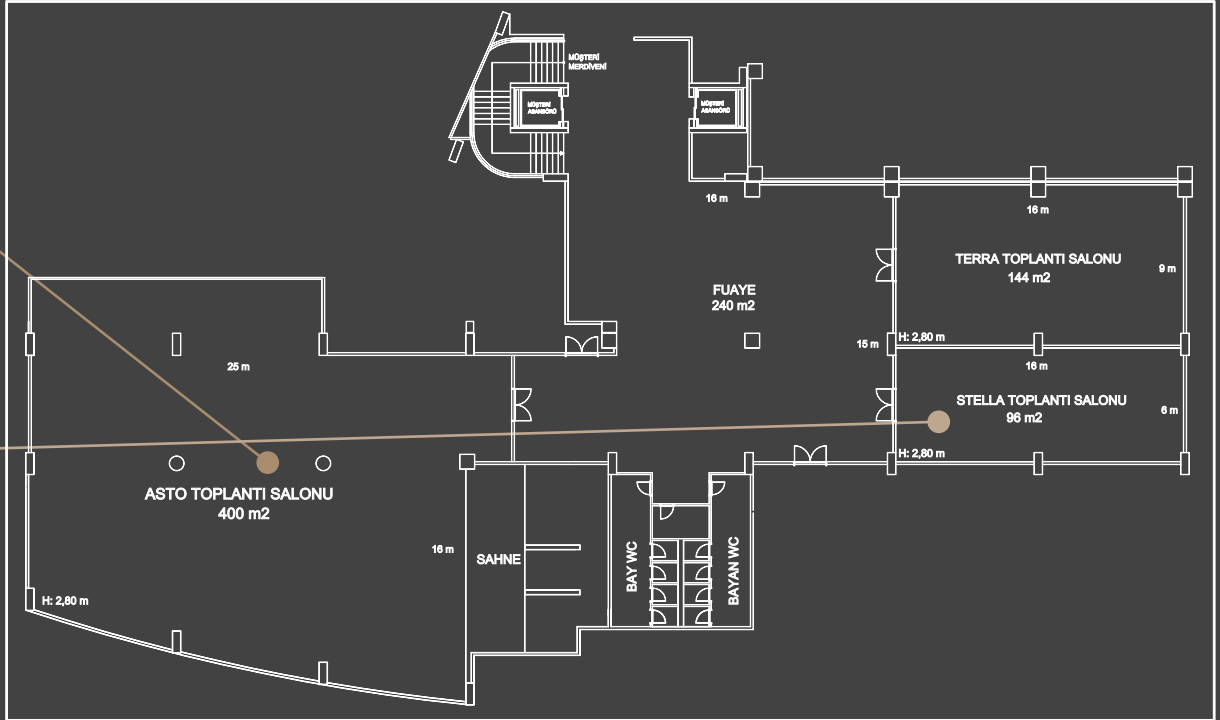

MEETING ROOM 1

MEETING ROOM 2

MEETING ROOM 4

A KATI = BS Balo Salonu / T Toplantı Salonu / KS Konferans Salonu / H Yükseklik

A KATI

SALON	GENİŞLİK	UZUNLUK	M ²	YÜKSEKLİK	BANKET DÜZENİ	SINIF DÜZENİ	TİYATRO DÜZENİ	U DÜZENİ
MEETING ROOM 4	8	10	80	2,50	*	54	90	*
MEETING ROOM 5	8	10	80	2,50	*	54	90	*
MEETING ROOM 6	6	10	60	2,50	*	30	54	*
MEETING ROOM 7	8	10	80	2,50	*	45	82	36
MEETING ROOM 8	8	10	80	2,50	*	45	82	36
MEETING ROOM 9	5	11	55	2,50	*	30	47	*

Royal
Alhambra Palace
SIDE - ANTALYA

www.stonegroup.com.tr
www.royalalhamrapalace.com

ALCAZABA

GRANADA

ARAGON

H Yükseklik

-1. KAT

SALON	GENİŞLİK	UZUNLUK	M ²	YÜKSEKLİK	BANKET DÜZENİ	SINIF DÜZENİ	TIYATRO DÜZENİ	U DÜZENİ	I DÜZENİ
ALCAZABA	32	35	1120	3,00	600	650	750	75	60
GRANADA	24	30	720	3,00	300	350	450	50	40
ARAGON	12	20	240	3,00	110	130	180	40	30
FUAYE	10	28	280	3,00	*	*	*	*	*

ROYAL DRAGON
HOTEL SIDE

★★★★★

www.stonegroup.com.tr

www.royaldragonhotel.com.tr

ARCOBELONO

ASTO

STELLA

-2 KATI = H Yükseklik

-1 KATI = H Yükseklik

-1 ve -2. KAT

SALON	GENİŞLİK	UZUNLUK	M ²	YÜKSEKLİK	BANKET DÜZENİ	SINIF DÜZENİ	TİYATRO DÜZENİ	U DÜZENİ	I DÜZENİ
ARCobelono	24	36	864	4,20	600	300	640	300	72
ASTO	16	25	400	2,80	*	110	180	60	60
STELLA	6	16	96	2,80	*	30	*	*	30
TERRA	9	16	144	2,80	*	40	45	60	60
FUAYE	15	16	240	*	*	*	*	*	*